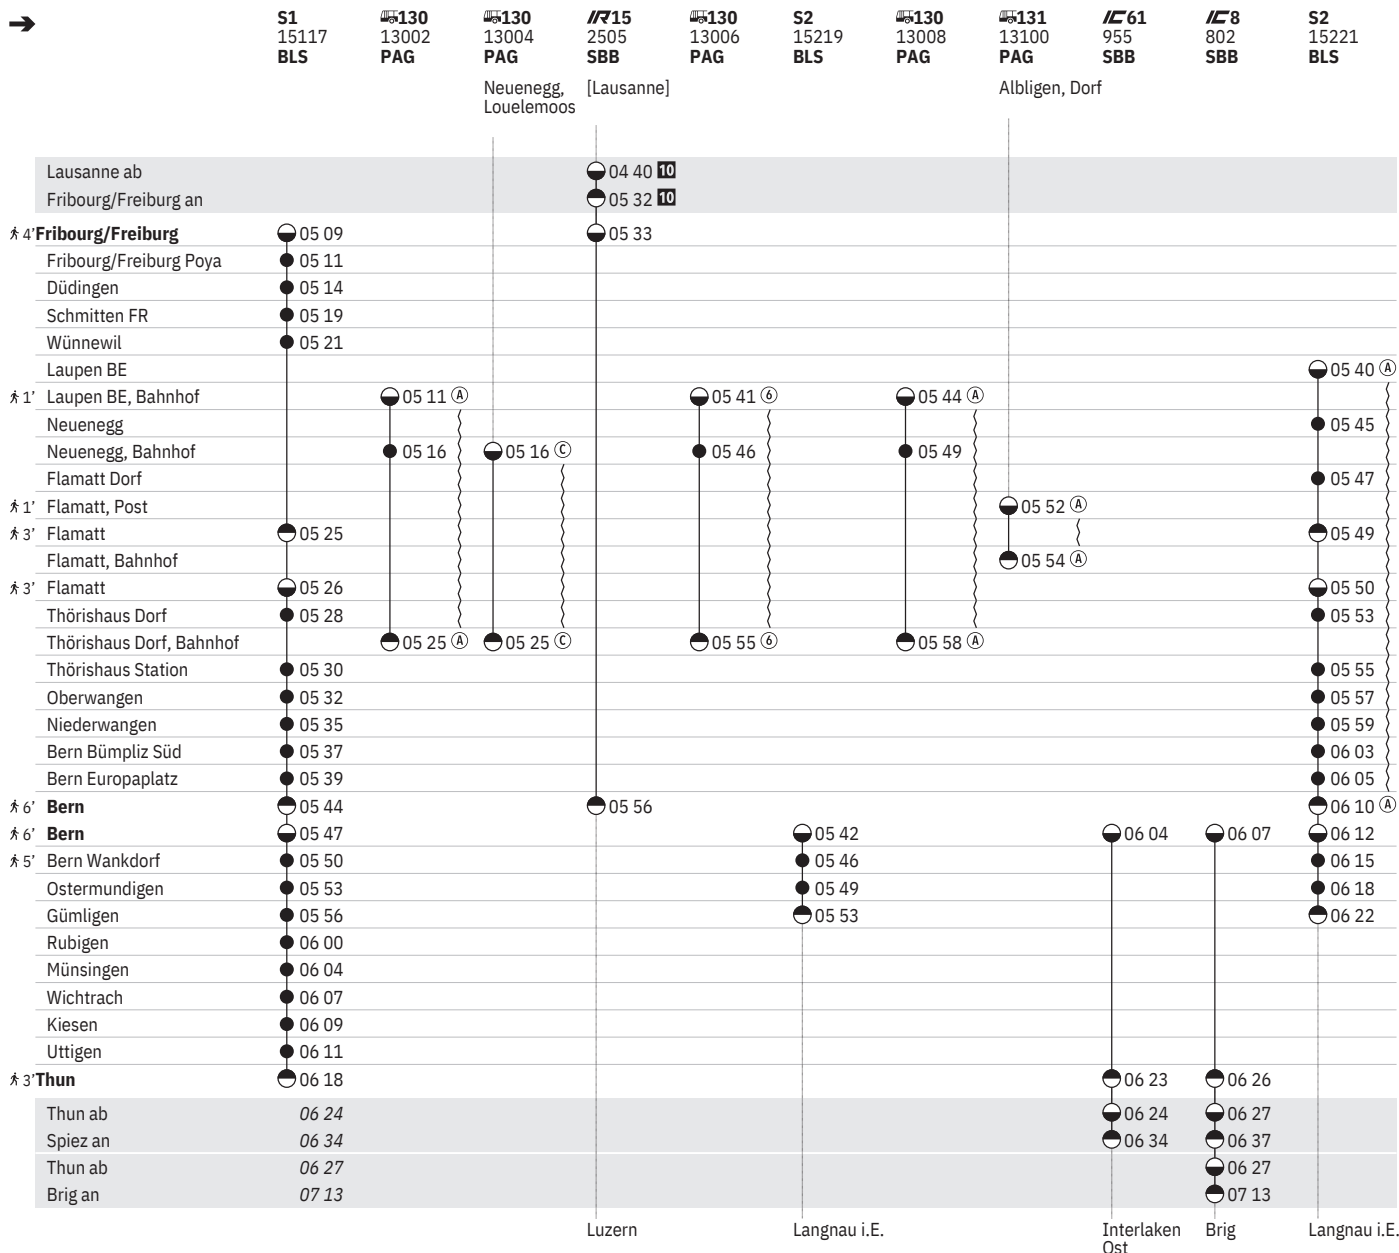

301 Fribourg/Freiburg - Bern - Thun (S-Bahn Bern, Linien S1, S2)  

Stand: 15. Mai 2024

**10** ① vom 16.12.–14.4., 28.4.–2.6., 16.6.–8.12.

301 Fribourg/Freiburg - Bern - Thun (S-Bahn Bern, Linien S1, S2)  