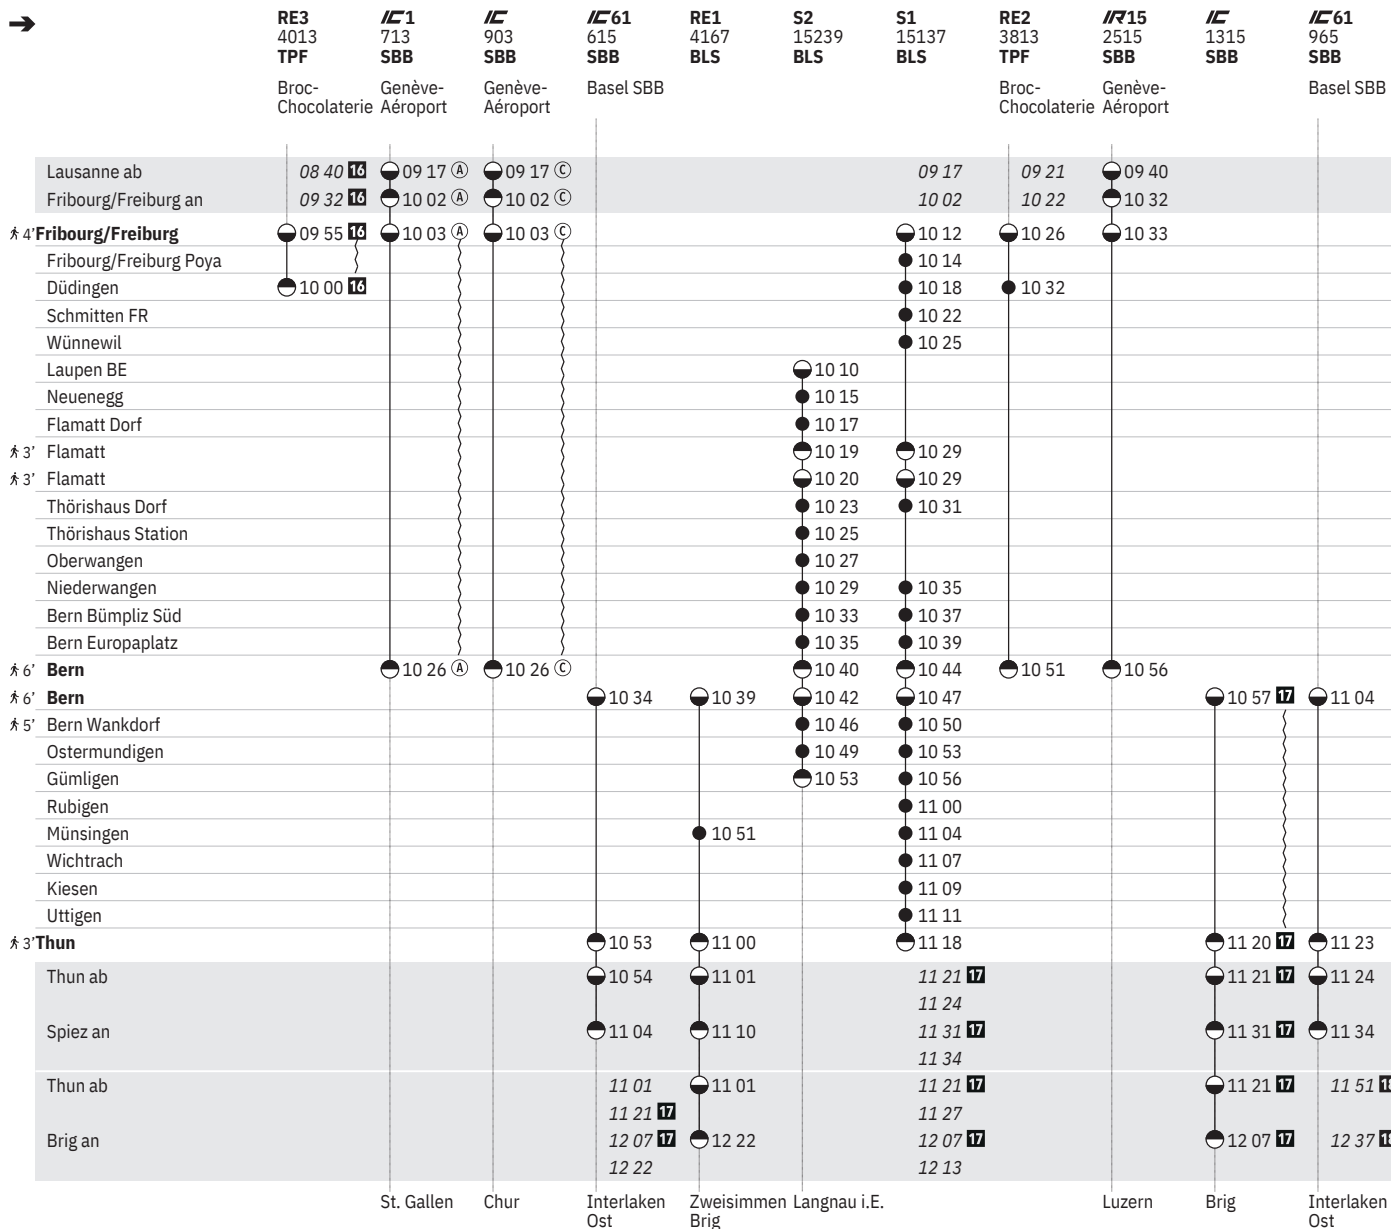

301 Fribourg/Freiburg - Bern - Thun (S-Bahn Bern, Linien S1, S2)

Stand: 15. Mai 2024

16 ① - ⑦ vom 15.12.-30.3., 6.10.-13.12.

17 ④ vom 1.2.-1.3.

18 ④ vom 1.3.-8.3.