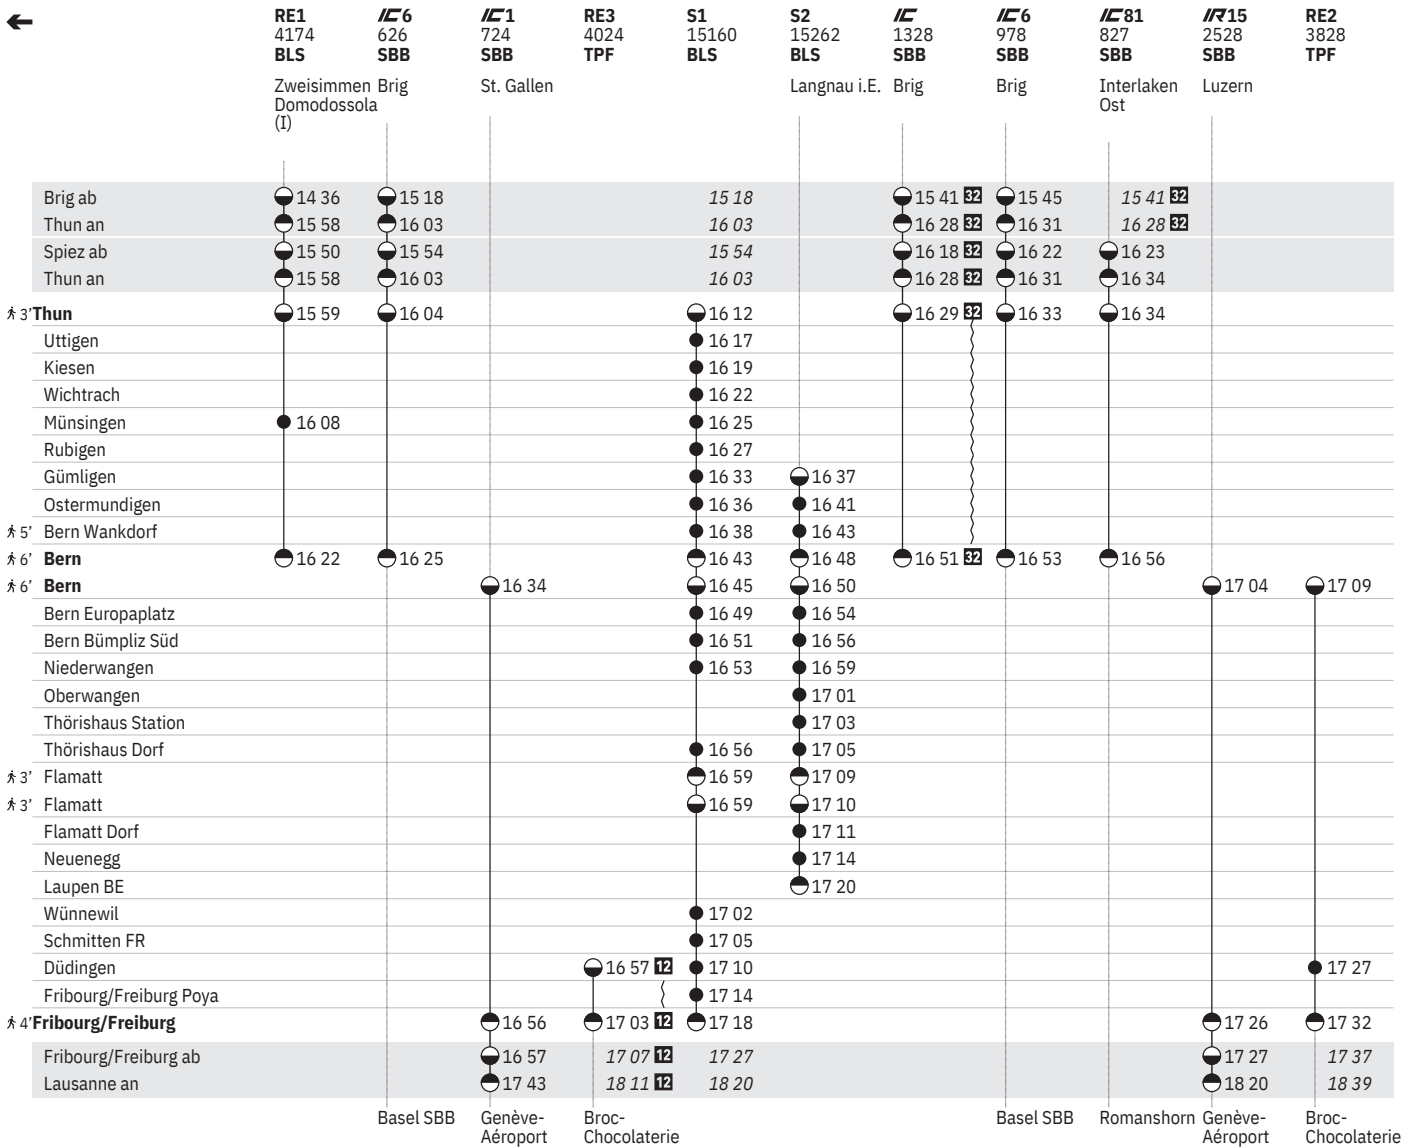

301 Thun - Bern - Fribourg/Freiburg (S-Bahn Bern, Linien S1, S2)

Stand: 15. Mai 2024

12 ① - ② vom 15.12.-4.4., ④ vom 7.4.-10.10., ① - ② vom 11.10.-13.12. **32** † vom 5.1.-16.3.