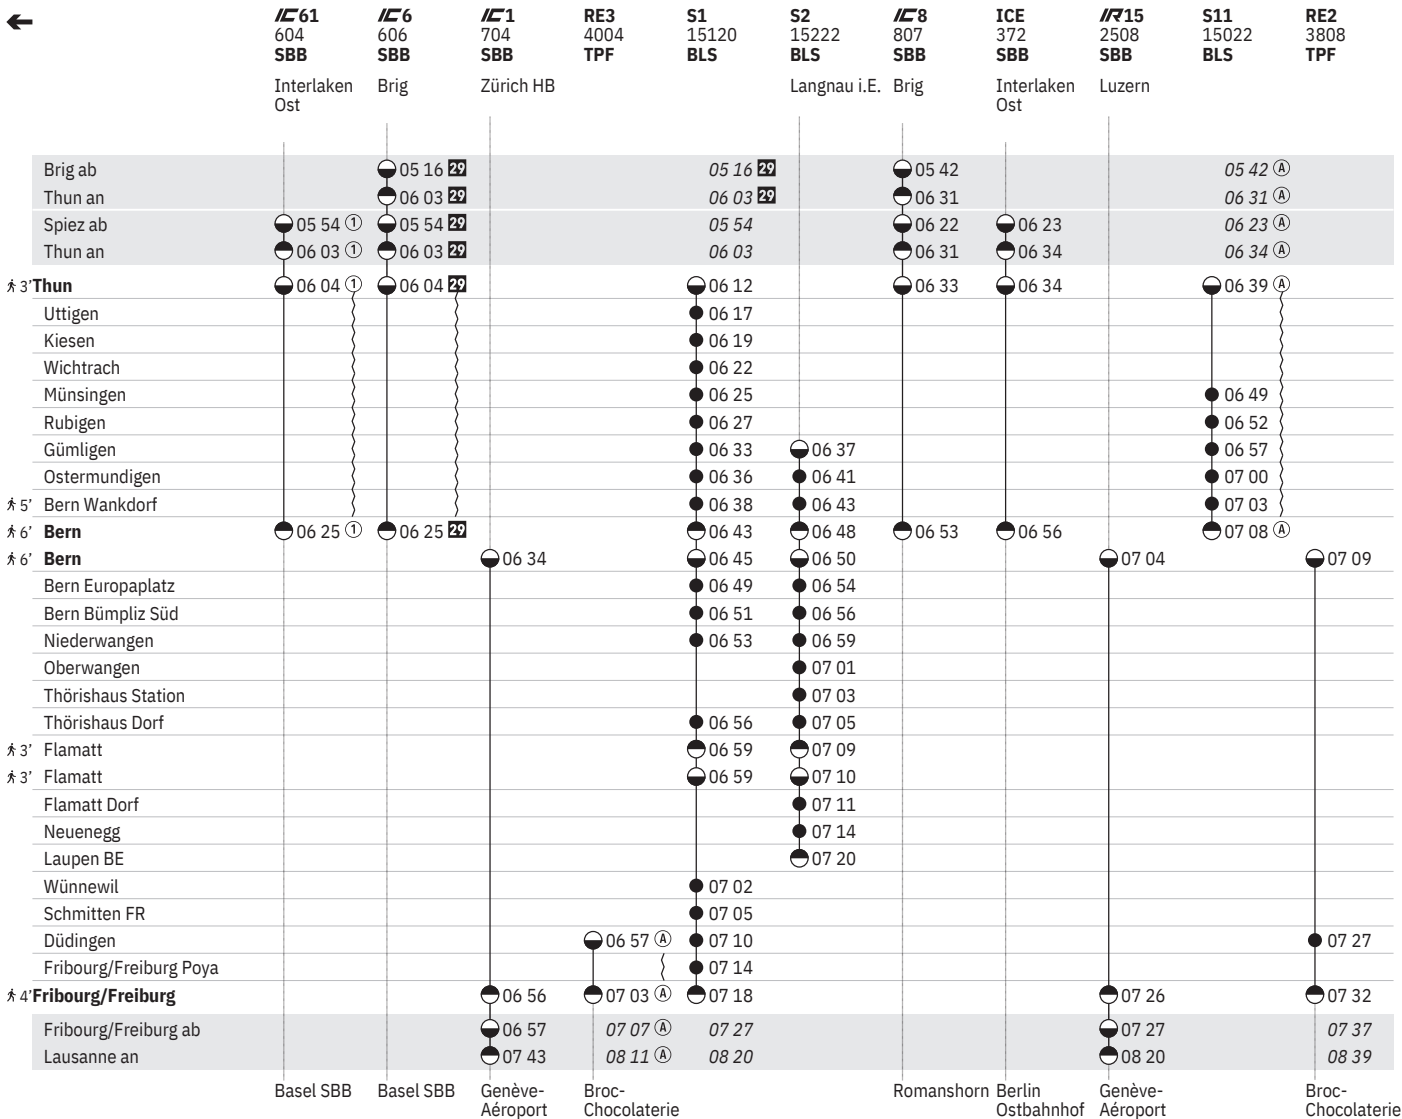

301 Thun - Bern - Fribourg/Freiburg (S-Bahn Bern, Linien S1, S2)

Stand: 15. Mai 2024

29 ② - ⑦