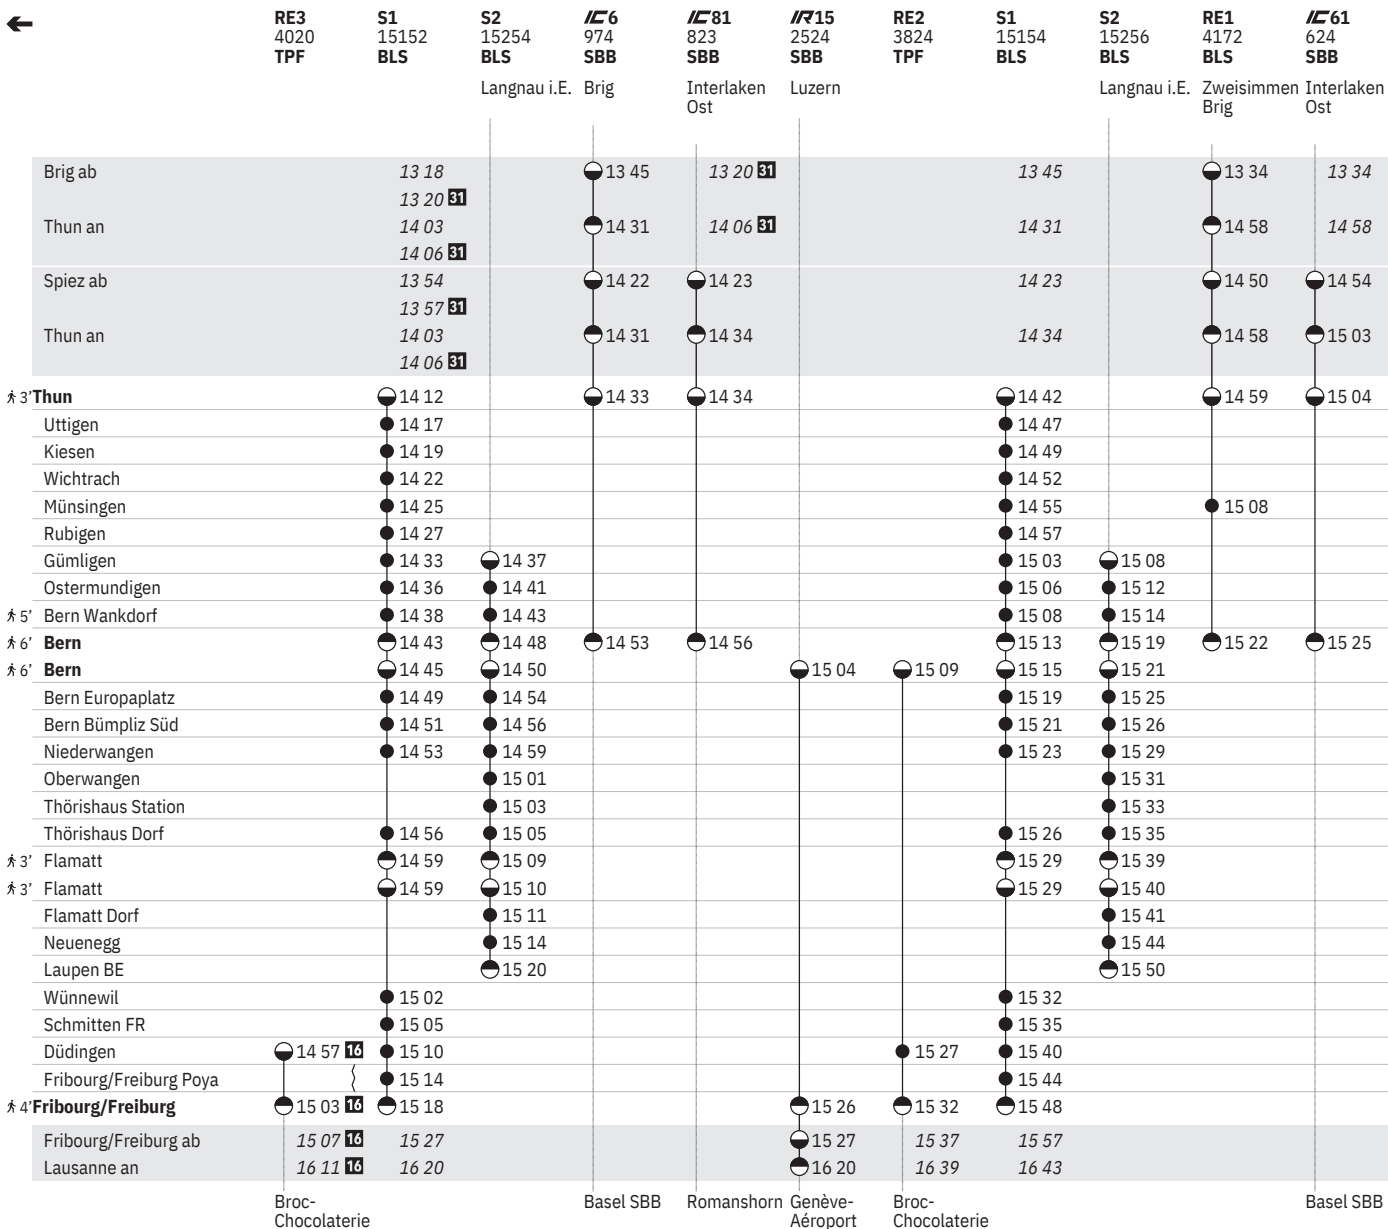

301 Thun - Bern - Fribourg/Freiburg (S-Bahn Bern, Linien S1, S2)

Stand: 15. Mai 2024

16 ① - ⑦ vom 15.12.-30.3., 6.10.-13.12.

31 ④ vom 8.3.-15.3.